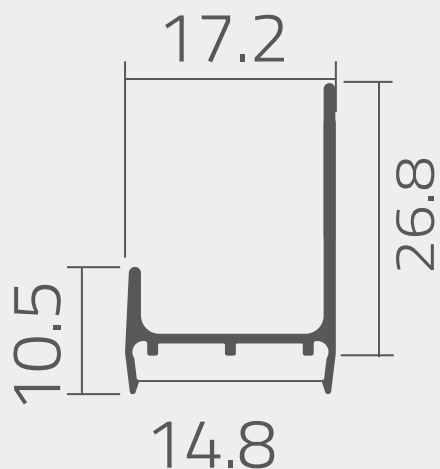

MANIJA MJ 15 - CÓDIGO: MJ 15

Fecha de incorporación

09.04.18

Versión 0.1

Especificaciones técnicas

1	Espesor perfil	0.8 mm
2	Altura total	26.8 mm
3	Altura útil	10.5 mm
4	Ancho	17.2 mm
5	Largo tira	3000 mm
6	Acabado	Anodizado natural
7	Espesor anodizado	10 µm
8	Aleación	6063 T5

Vista de sección del perfil

Esquema de empaque

— Paño de espuma
— Termocontraíble

Perfiles por pack: 20 un.
Peso del pack: 8,57 Kg

(Medidas de referencia para su instalación. Se puede generar cambios a la información publicada en este documento sin previo aviso)