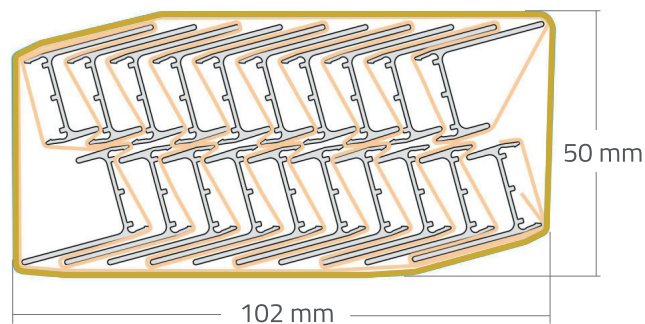

MANIJA MJ 15 - CÓDIGO: MJ 15

Fecha de incorporación

09.04.18

Versión 0.1

Especificaciones técnicas

1	Espesor perfil	0.8 mm
2	Altura total	26.8 mm
3	Altura útil	10.5 mm
4	Ancho	17.2 mm
5	Largo tira	3000 mm
6	Acabado	Anodizado natural
7	Espesor anodizado	10 µm
8	Aleación	6063 T5

Vista de sección del perfil

Esquema de empaque

— Paño de espuma
— Termocontraíble

Perfiles por pack: 20 un.
Peso del pack: 8,57 Kg

(Medidas de referencia para su instalación. Se puede generar cambios a la información publicada en este documento sin previo aviso)