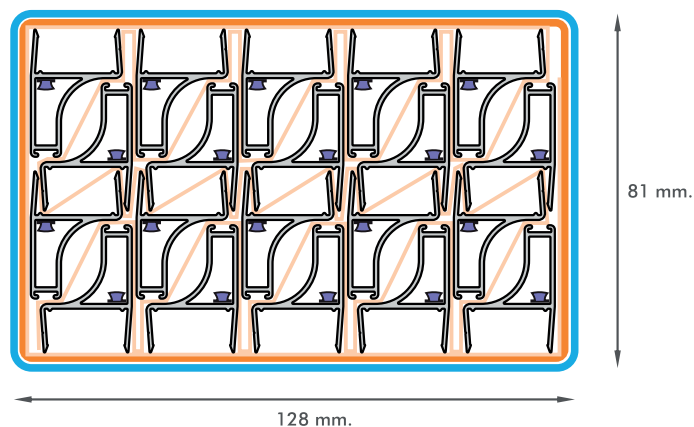

### Especificaciones técnicas

1	Espesor perfil	0.8 mm
2	Altura total	20.8 mm
3	Ancho útil	19.6 mm
4	Ancho	20.8 mm
5	Largo tira	3000 mm
6	Acabado	Anodizado natural
7	Espesor anodizado	10 µm
8	Aleación	6063 T5

### Esquema de empaque

- Paño de espuma
- Termocontraíble
- Cartón
- Felpa

Perfiles por pack: 20 un.  
Peso del pack: 13.86 Kg

(Medidas de referencia para su instalación. Se puede generar cambios a la información publicada en este documento sin previo aviso)