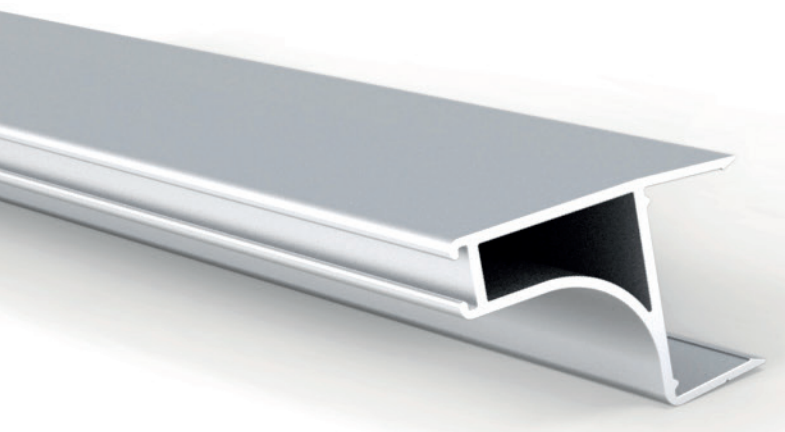

### Especificaciones técnicas

1	Espesor perfil	0.8 mm
2	Altura total	20.8 mm
3	Ancho útil	19.6 mm
4	Ancho	20.8 mm
5	Largo tira	3000 mm
6	Acabado	Anodizado natural
7	Espesor anodizado	10 µm
8	Aleación	6063 T5

### Esquema de empaque

- Paño de espuma
- Termocontraíble
- Cartón
- Felpa

Perfiles por pack: 20 un.  
Peso del pack: 13.86 Kg

(Medidas de referencia para su instalación. Se puede generar cambios a la información publicada en este documento sin previo aviso)