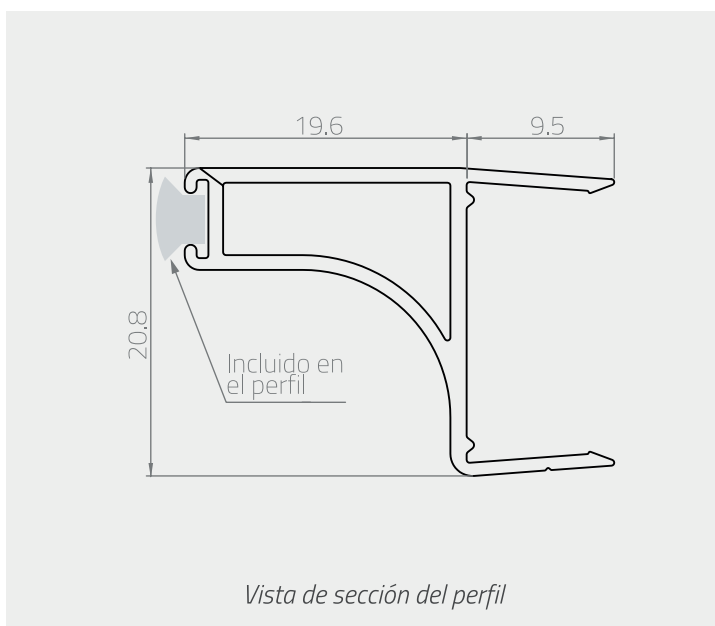

### Especificaciones técnicas

1	Espesor perfil	0.8 mm
2	Altura total	20.8 mm
3	Ancho útil	19.6 mm
4	Ancho	20.8 mm
5	Largo tira	3000 mm
6	Acabado	Anodizado natural
7	Espesor anodizado	10 µm
8	Aleación	6063 T5

### Esquema de empaque

- Paño de espuma
- Termocontraíble
- Cartón
- Felpa

Perfiles por pack: 20 un.  
Peso del pack: 13.86 Kg

(Medidas de referencia para su instalación. Se puede generar cambios a la información publicada en este documento sin previo aviso)