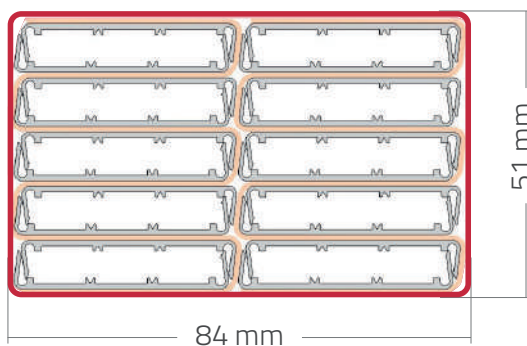

EURO 36 - **CÓDIGO: EURO 36**

Fecha de incorporación

20.05.11

Versión 0.1

Especificaciones técnicas

1	Altura total	7.0 mm
2	Ancho	39.2 mm
3	Largo tira	3000 mm
4	Acabado	Anodizado natural
5	Espesor anodizado	10 µm
6	Aleación	6063 T5

Esquema de empaque

— Paño de espuma
— Termocontraíble

Perfiles por pack: 20 un.
Peso pack: 8.8 Kg

Observaciones

- * El perfil se utiliza sobre placa de 36 mm.
- * Esta manija se aplica directamente sobre la placa y es recomendable fijar la unión con adhesivo acético.
- * Disponible en distintas medidas: 15, 18 y 36 mm.