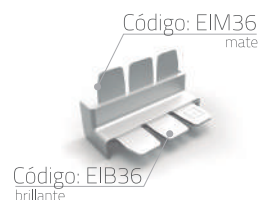

EURO 36 - **CÓDIGO: EURO 36**

Fecha de incorporación

20.05.11

Versión 0.1

Especificaciones técnicas

1	Altura total	7.0 mm
2	Ancho	39.2 mm
3	Largo tira	3000 mm
4	Acabado	Anodizado natural
5	Espesor anodizado	10 µm
6	Aleación	6063 T5

Esquema de empaque

— Paño de espuma
— Termocontraíble

Perfiles por pack: 20 un.
Peso pack: 8.8 Kg

Observaciones

- * El perfil se utiliza sobre placa de 36 mm.
- * Esta manija se aplica directamente sobre la placa y es recomendable fijar la unión con adhesivo acético.
- * Disponible en distintas medidas: 15, 18 y 36 mm.