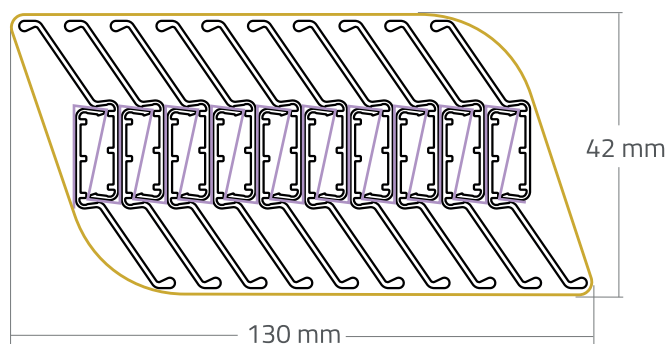

EURO MANIJA 15 - CÓDIGO: EUM15

Fecha de incorporación

13.07.12

Versión 0.1

Especificaciones técnicas

1	Espesor perfil	0.8 mm
2	Altura total	17.2 mm
3	Altura útil	15.2 mm
4	Ancho	17.3 mm
5	Largo tira	3000 mm
6	Acabado	Anodizado natural
7	Espesor anodizado	10 µm
8	Aleación	6063 T5

Vista de sección del perfil

Esquema de empaque

— Paño de espuma
— Termocontraíble

Perfiles por pack: 20 un.
Peso del pack: 6,6 Kg

(Medidas de referencia para su instalación. Se puede generar cambios a la información publicada en este documento sin previo aviso)