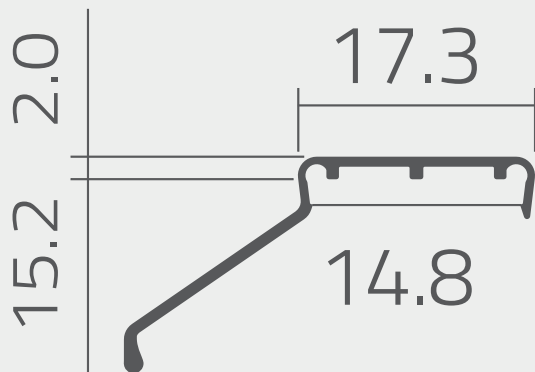

EURO MANIJA 15 - CÓDIGO: EUM15

Fecha de incorporación

13.07.12

Versión 0.1

Especificaciones técnicas

1	Espesor perfil	0.8 mm
2	Altura total	17.2 mm
3	Altura útil	15.2 mm
4	Ancho	17.3 mm
5	Largo tira	3000 mm
6	Acabado	Anodizado natural
7	Espesor anodizado	10 µm
8	Aleación	6063 T5

Vista de sección del perfil

Esquema de empaque

— Paño de espuma
— Termocontraíble

Perfiles por pack: 20 un.
Peso del pack: 6,6 Kg

(Medidas de referencia para su instalación. Se puede generar cambios a la información publicada en este documento sin previo aviso)