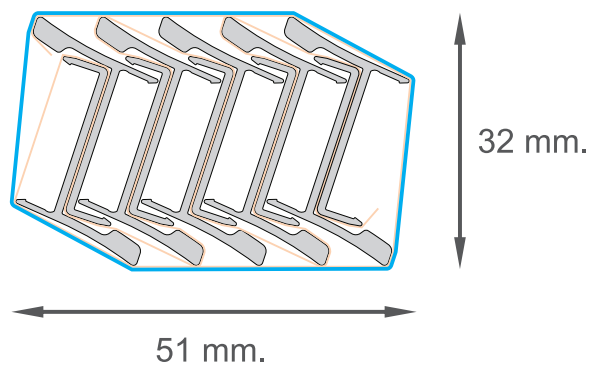

#### Especificaciones técnicas

<b>1</b>	Espesor perfil	0.8 mm
<b>2</b>	Altura total	170 mm
<b>3</b>	Ancho útil	18.0 mm
<b>4</b>	Ancho	22.6 mm
<b>5</b>	Largo tira	3000 mm
<b>6</b>	Acabado	Anodizado natural
<b>7</b>	Espesor anodizado	10 µm
<b>8</b>	Aleación	6063 T5

#### Esquema de empaque

— Paño de espuma  
— Termocontraíble

Perfiles por pack: 10 un.  
Peso del pack: 3.66 Kg

(Medidas de referencia para su instalación. Se puede generar cambios a la información publicada en este documento sin previo aviso)