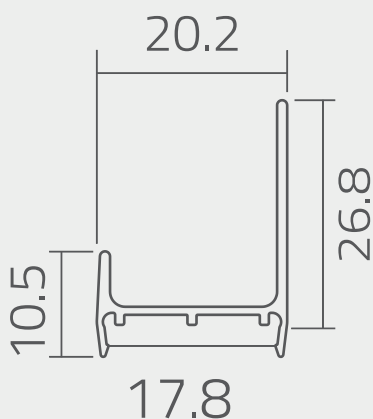

MANIJA MJ 18 - CÓDIGO: MJ 18

Fecha de incorporación

12.08.14

Versión 0.1

Especificaciones técnicas

1	Espesor perfil	0.8 mm
2	Altura total	26.8 mm
3	Altura útil	10.5 mm
4	Ancho	20.2 mm
5	Largo tira	3000 mm
6	Acabado	Anodizado natural
7	Espesor anodizado	10 µm
8	Aleación	6063 T5

Vista de sección del perfil

Esquema de empaque

— Paño de espuma
— Termocontraíble

Perfiles por pack: 20 un.
Peso del pack: 10,5 Kg

(Medidas de referencia para su instalación. Se puede generar cambios a la información publicada en este documento sin previo aviso)