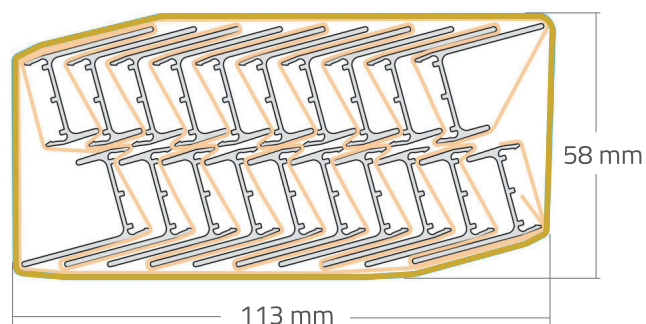

MANIJA MJ 18 - CÓDIGO: MJ 18

Fecha de incorporación

12.08.14

Versión 0.1

Especificaciones técnicas

1	Espesor perfil	0.8 mm
2	Altura total	26.8 mm
3	Altura útil	10.5 mm
4	Ancho	20.2 mm
5	Largo tira	3000 mm
6	Acabado	Anodizado natural
7	Espesor anodizado	10 µm
8	Aleación	6063 T5

Vista de sección del perfil

Esquema de empaque

— Paño de espuma
— Termocontraíble

Perfiles por pack: 20 un.
Peso del pack: 10,5 Kg

(Medidas de referencia para su instalación. Se puede generar cambios a la información publicada en este documento sin previo aviso)