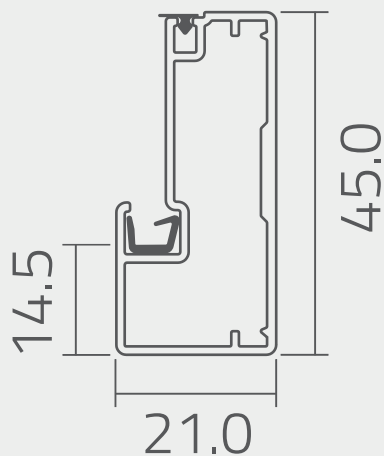

### Especificaciones técnicas

1	Espesor perfil	0.8 mm
2	Altura total	45.0 mm
3	Altura útil	14.5 mm
4	Ancho	21.0 mm
5	Largo tira	3000 mm
6	Acabado	Anodizado natural
7	Espesor anodizado	10 µm
8	Aleación	6063 T5
9	Espesor de vidrio	Min.: 3mm - Máx.: 4mm

Vista de sección del perfil

### Esquema de empaque

- Paño de espuma
- Termocontraíble
- Film autoadhesivo
- Burlete

Perfiles por pack: 8 un.  
Peso del pack: 11,64 Kg

(Medidas de referencia para su instalación. Se puede generar cambios a la información publicada en este documento sin previo aviso)