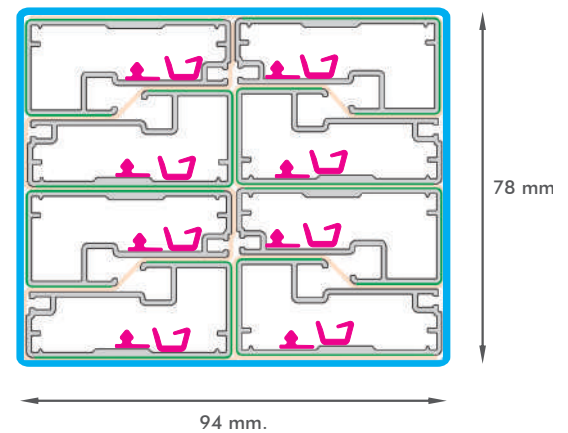

### Especificaciones técnicas

1	Espesor perfil	0.8 mm
2	Altura total	45.0 mm
3	Altura útil	14.5 mm
4	Ancho	21.0 mm
5	Largo tira	3000 mm
6	Acabado	Anodizado natural
7	Espesor anodizado	10 µm
8	Aleación	6063 T5
9	Espesor de vidrio	Min.: 3mm - Máx.: 4mm

Vista de sección del perfil

### Esquema de empaque

- Paño de espuma
- Termocontraíble
- Film autoadhesivo
- Burlete

Perfiles por pack: 8 un.  
Peso del pack: 11,64 Kg

(Medidas de referencia para su instalación. Se puede generar cambios a la información publicada en este documento sin previo aviso)