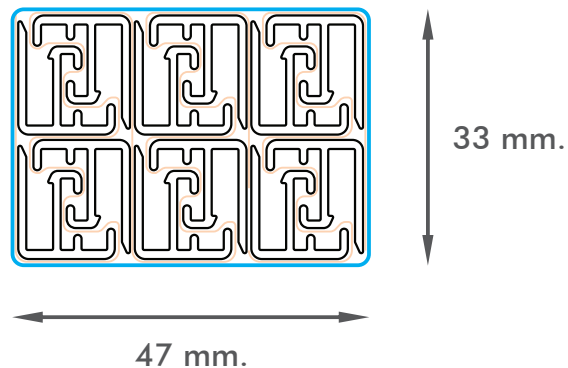

### Especificaciones técnicas

<b>1</b>	Espesor perfil	0.8 mm
<b>2</b>	Altura total	15.0 mm
<b>3</b>	Ancho	13.8 mm
<b>4</b>	Largo tira	3000 mm
<b>5</b>	Acabado	Anodizado natural
<b>6</b>	Espesor anodizado	10 µm
<b>7</b>	Aleación	6063 T5
<b>8</b>	Espesor de vidrio	Min.: 3mm - Máx.: 4mm

Vista de sección del perfil

### Esquema de empaque

— Paño de espuma  
— Termocontraíble

Perfiles por pack: 12 un.  
Peso del pack: 11,00 Kg

(Medidas de referencia para su instalación. Se puede generar cambios a la información publicada en este documento sin previo aviso)