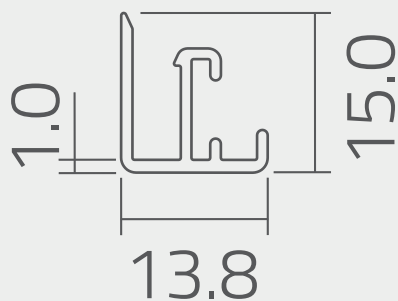

### Especificaciones técnicas

<b>1</b>	Espesor perfil	0.8 mm
<b>2</b>	Altura total	15.0 mm
<b>3</b>	Ancho	13.8 mm
<b>4</b>	Largo tira	3000 mm
<b>5</b>	Acabado	Anodizado natural
<b>6</b>	Espesor anodizado	10 µm
<b>7</b>	Aleación	6063 T5
<b>8</b>	Espesor de vidrio	Min.: 3mm - Máx.: 4mm

### Esquema de empaque

— Paño de espuma  
— Termocontraíble

Perfiles por pack: 12 un.  
Peso del pack: 11,00 Kg

(Medidas de referencia para su instalación. Se puede generar cambios a la información publicada en este documento sin previo aviso)