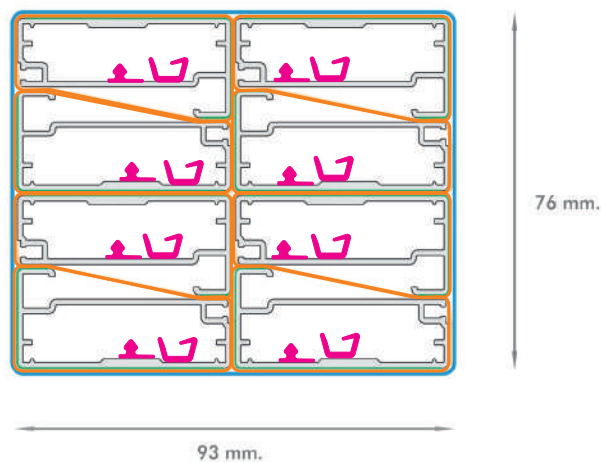

TOP - CÓDIGO: TOP

Fecha de incorporación

01/09/12

Versión 0.1

Especificaciones técnicas

1	Espesor perfil	0.8 mm
2	Altura total	45.0 mm
3	Ancho	21.0 mm
4	Largo tira	3000 mm
5	Acabado	Anodizado natural
6	Espesor anodizado	10 µm
7	Aleación	6063 T5
8	Espesor de vidrio	Min.: 3mm - Máx.: 4mm

Esquema de empaque

Vista de sección del perfil

- Paño de espuma
- Termocontraíble
- Film autoadhesivo
- Burlete

Perfiles por pack: 8un.
Peso del pack: 11,00 Kg

(Medidas de referencia para su instalación. Se puede generar cambios a la información publicada en este documento sin previo aviso)