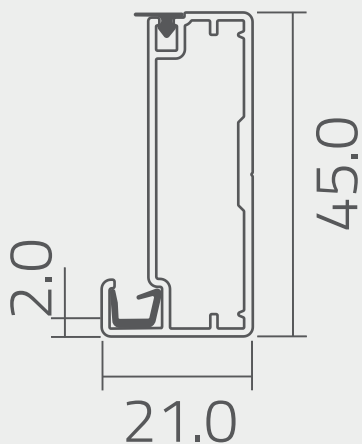

TOP - CÓDIGO: TOP

Fecha de incorporación

01/09/12

Versión 0.1

Especificaciones técnicas

1	Espesor perfil	0.8 mm
2	Altura total	45.0 mm
3	Ancho	21.0 mm
4	Largo tira	3000 mm
5	Acabado	Anodizado natural
6	Espesor anodizado	10 µm
7	Aleación	6063 T5
8	Espesor de vidrio	Min.: 3mm - Máx.: 4mm

Esquema de empaque

Vista de sección del perfil

- Paño de espuma
- Termocontraíble
- Film autoadhesivo
- Burlete

Perfiles por pack: 8un.
Peso del pack: 11,00 Kg

(Medidas de referencia para su instalación. Se puede generar cambios a la información publicada en este documento sin previo aviso)