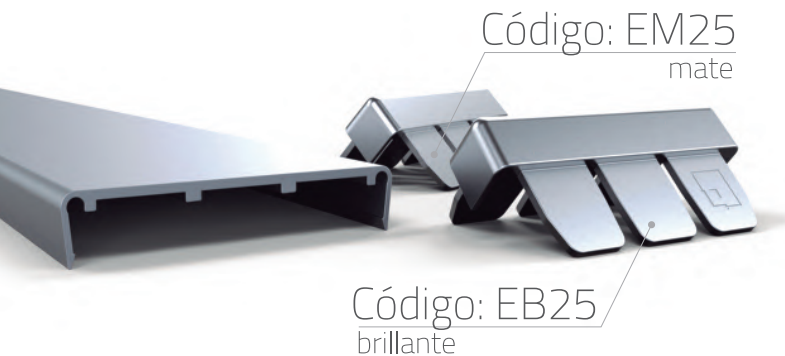

EURO25 - **CÓDIGO: EURO25**

Fecha de incorporación

21.12.18

Versión 0.1

Especificaciones técnicas

1	Altura total	7.0 mm
2	Ancho	27.3mm
3	Largo tira	3000 mm
4	Acabado	Anodizado natural
5	Espesor anodizado	10 µm
6	Aleación	6063 T5

Esquema de empaque

Paño de espuma
Termocontraíble

Perfiles por pack: 20 un.
Peso del pack: 4,89 Kg

Vista de sección del perfil

Observaciones

- * El perfil se utiliza sobre placa de 25 mm.
- * Esta manija se aplica directamente sobre la tablero y es recomendable fijar la unión con adhesivo acético.