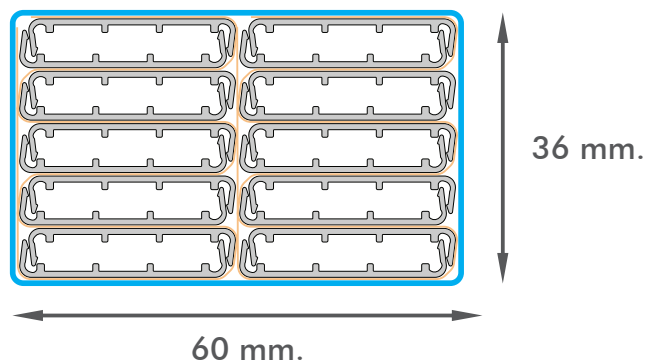

EURO25 - **CÓDIGO: EURO25**

Fecha de incorporación

21.12.18

Versión 0.1

Especificaciones técnicas

1	Altura total	7.0 mm
2	Ancho	27.3mm
3	Largo tira	3000 mm
4	Acabado	Anodizado natural
5	Espesor anodizado	10 µm
6	Aleación	6063 T5

Esquema de empaque

Paño de espuma
Termocontraíble

Perfiles por pack: 20 un.
Peso del pack: 4,89 Kg

Vista de sección del perfil

Observaciones

- * El perfil se utiliza sobre placa de 25 mm.
- * Esta manija se aplica directamente sobre la tablero y es recomendable fijar la unión con adhesivo acético.