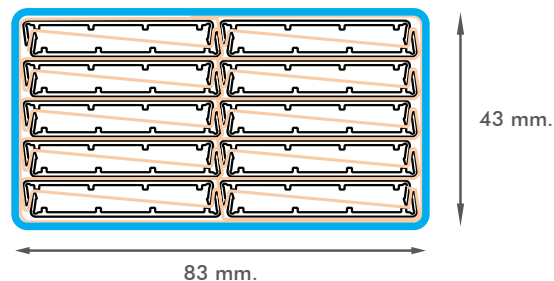

EURO COMPACTO 36 - CÓDIGO: EURO C36

Fecha de incorporación

08.03.16

Versión 0.1

Especificaciones técnicas

1	Altura total	5.0 mm
2	Ancho	38.5 mm
3	Largo tira	3000 mm
4	Acabado	Anodizado natural
5	Espesor anodizado	10 µm
6	Aleación	6063 T5

Esquema de empaque

— Paño de espuma
— Termocontraible

Perfiles por pack: 20 un.
Peso del pack: 7,02 Kg

Vista de sección del perfil

(Medidas de referencia para su instalación. Se puede generar cambios a la información publicada en este documento sin previo aviso)