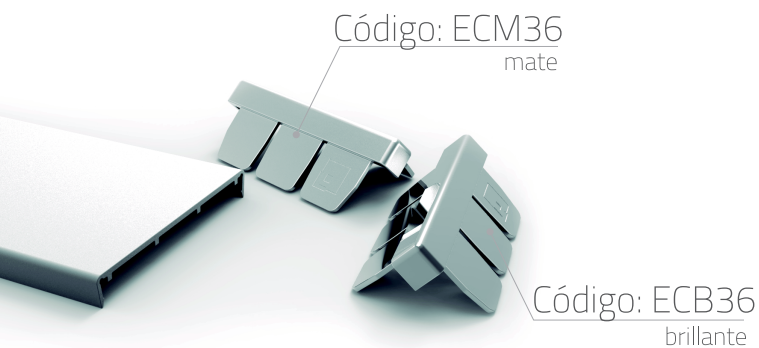

EURO COMPACTO 36 - CÓDIGO: EURO C36

Fecha de incorporación

08.03.16

Versión 0.1

Especificaciones técnicas

1	Altura total	5.0 mm
2	Ancho	38.5 mm
3	Largo tira	3000 mm
4	Acabado	Anodizado natural
5	Espesor anodizado	10 µm
6	Aleación	6063 T5

Esquema de empaque

— Paño de espuma
— Termocontraible

Perfiles por pack: 20 un.
Peso del pack: 7,02 Kg

Vista de sección del perfil

(Medidas de referencia para su instalación. Se puede generar cambios a la información publicada en este documento sin previo aviso)